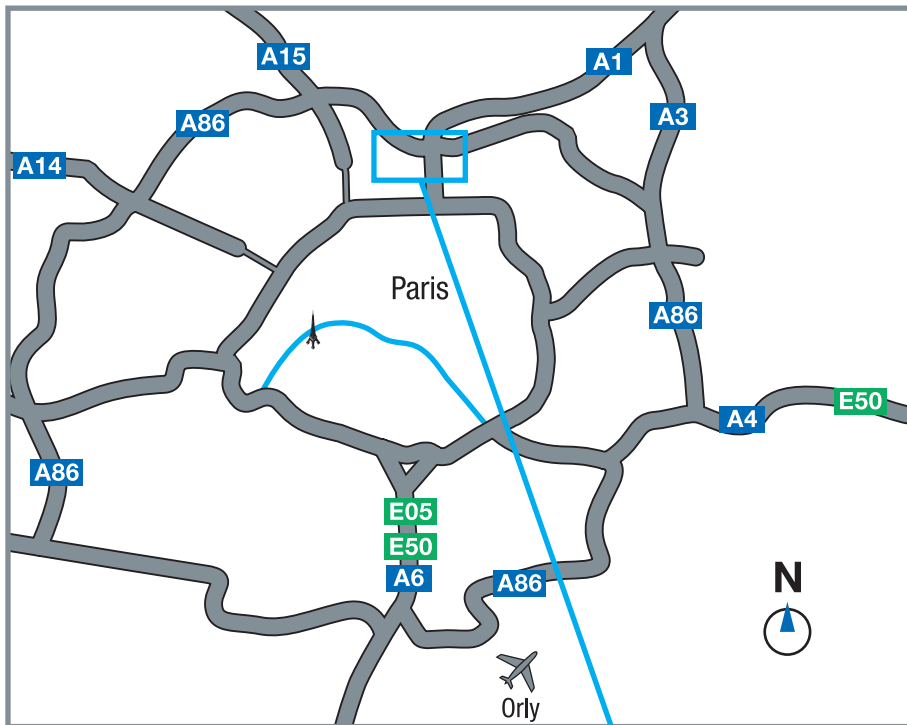

✈ Charles-de-Gaulle

ESG France – Automobile Paris

Si vous venez en métro :

Prendre la ligne **13**, direction **Université de St Denis**, jusqu'à **Carrefour Pleyel**.

Suivre les panneaux signalétiques menant au Centre Paris Pleyel puis ceux menant à la Tour Ouest.

Si vous venez en voiture :

De l'Ouest de Paris :

Quitter l'autoroute **A86** par la bretelle de sortie **St Denis Pleyel** (sortie **8a**) et continuer jusqu'à la Place Pleyel.

Suivre ensuite les flèches vers la **Tour Pleyel** et pour finir celle indiquant le **Parking Centre Paris Pleyel**.

De l'Est de Paris :

Quitter l'autoroute **A86** par la bretelle de sortie **St Denis Stade de France** (sortie **9**) et continuer en direction de **Saint-Denis La Plaine**.

Traverser la **N1** et continuer tout droit.

Tourner à droite pour prendre la **Rue Pleyel**.

Continuer jusqu'à la **Place Pleyel**.

Suivre ensuite les flèches vers la **Tour Pleyel** et pour finir celle indiquant le **Parking Centre Paris Pleyel**.